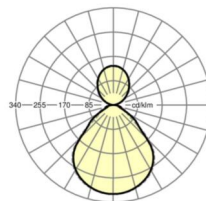

параметры

номер заказа	65721014175
код EAN	4020863453634
номер таможенного тарифа	94051190
Знак прохождения контроля	IP 20, класс защиты I, для рабочих мест за дисплеем 65°<3000, ENEC10 VDE, F, Indoor, CE
Степень ударпрочности IK	IK03
Температура окружения	ta 25°C
Гарантийный срок	5 лет
Государственные программы поддержки	BEG - государственные субсидии для энергосберегающих зданий (действительна только для Германии)

электротехника

Балласт	Электронный драйвер Multilumen, 4-шага (1 штука)
Мощность системы	51W-28W
сетевое напряжение	230V/50Hz
автоматический предохранитель (пусковой ток)	15 штук/B10, 25 штук/B16, 24 штук/C10, 38 штук/C16
класс энергосбережения/Источник света	C

DEEP-LINK

<https://www.regiolux.de/ru/article/65721014175>

Ссылка	LED 51W 6400lm 830
ηLB	100 %
Φ ↓/↑	67 % / 33 %
UGR поп./вдоль дисплей	16.0 / 16.3 65° < 3000cd/m²