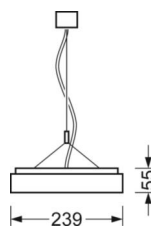

маятниково-подвесной светильник/светильник с запиткой для световых полоса - рассеиватель микропризматический - прямой и отраженный свет

Корпус из стального листа с порошковым напылением, прямоугольное сечение; Цвет корпуса серебристый/ белый алюминий RAL 9006; Равномерный прямой и отраженный свет для освещения рабочих мест за дисплеем по норме DIN-EN 12464-1; защита от слепящих лучей благодаря стеклу с микропризматическим рельефом со специальной техникой "Multilayer» и светоуправляющей фольгой; Подключение к электросети через встроенный прозрачный присоединительный провод 3x0,75мм²длиной 1900мм. На концах удалена оболочка. Настройки ETM можно легко изменять на поверхности светильника. В поставку включен укомплектованный набор для маятникового подвеса с возможностью настройки высоты.

параметры

номер заказа	65721014175
код EAN	4020863453634
номер таможенного тарифа	94051190
Знак прохождения контроля	IP 20, класс защиты I, для рабочих мест за дисплеем 65°<3000, ENEC10 VDE, F, Indoor, CE
Степень ударпрочности IK	IK03
Температура окружения	ta 25°C
Гарантийный срок	5 лет
Государственные программы поддержки	BEG - государственные субсидии для энергосберегающих зданий (действительна только для Германии)

электротехника

Балласт	Электронный драйвер Multilumen, 4-шага (1 штука)
Мощность системы	51W-28W
сетевое напряжение	230V/50Hz
автоматический предохранитель (пусковой ток)	15 штук/B10, 25 штук/B16, 24 штук/C10, 38 штук/C16
класс энергосбережения/Источник света	C

DEEP-LINK

<https://www.regiolux.de/ru/article/65721014175>

Ссылка	LED 51W 6400lm 830
ηLB	100 %
Φ ↓/↑	67 % / 33 %
UGR поп./вдоль дисплей	16.0 / 16.3 65° < 3000cd/m²