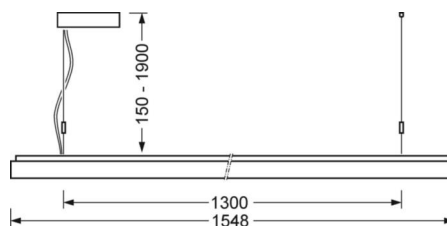

маятниково-подвесной светильник/светильник с запиткой для световых полоса - рассеиватель микропризматический - прямой и отраженный свет

Корпус из стального листа с порошковым напылением, прямоугольное сечение; Цвет корпуса серебристый/ белый алюминий RAL 9006; Равномерный прямой и отраженный свет для освещения рабочих мест за дисплеем по норме DIN-EN 12464-1; защита от слепящих лучей благодаря стеклу с микропризматическим рельефом со специальной техникой "Multilayer» и светоуправляющей фольгой; Подключение к электросети через встроенный прозрачный присоединительный провод 3x0,75мм²длиной 1900мм. На концах удалена оболочка. Настройки ETM можно легко изменять на поверхности светильника. В поставку включен укомплектованный набор для маятникового подвеса с возможностью настройки высоты.

параметры

номер заказа	65721014175
код EAN	4020863453634
номер таможенного тарифа	94051190
Знак прохождения контроля	IP 20, класс защиты I, для рабочих мест за дисплеем 65°<3000, ENEC10 VDE, F, Indoor, CE
Степень ударпрочности IK	IK03
Температура окружения	ta 25°C
Гарантийный срок	5 лет
Государственные программы поддержки	BEG - государственные субсидии для энергосберегающих зданий (действительна только для Германии)

электротехника

Балласт	Электронный драйвер Multilumen, 4-шага (1 штука)
Мощность системы	51W-28W
сетевое напряжение	230V/50Hz
автоматический предохранитель (пусковой ток)	15 штук/B10, 25 штук/B16, 24 штук/C10, 38 штук/C16
класс энергосбережения/Источник света	C

DEEP-LINK

<https://www.regiolux.de/ru/article/65721014175>

Ссылка	LED 51W 6400lm 830
ηLB	100 %
Φ ↓/↑	67 % / 33 %
UGR поп./вдоль дисплей	16.0 / 16.3 65° < 3000cd/m²